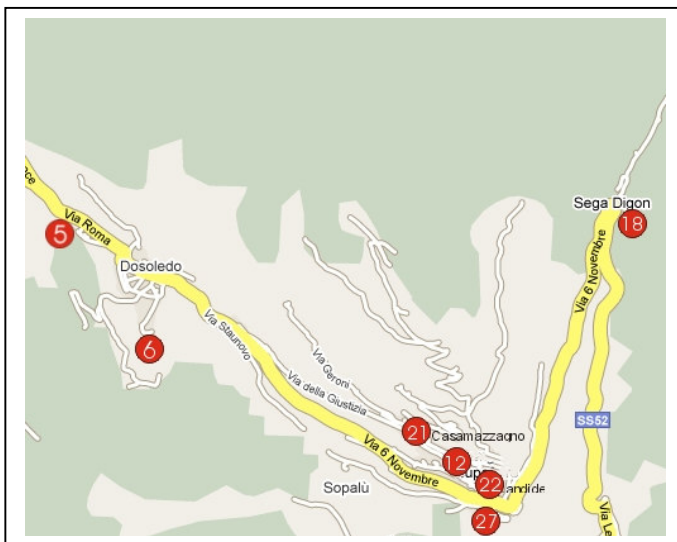

ALIMENTARI DA OGIERO **28**
Sconto 5% su ogni scontrino unico
spesa minima 15 € - esclusi tabacchi

Dosoledo - Candide - Casamazagno - Sega Digon

DE LORENZO OCCHIALI **29**
Sconto 5% su occhiali da sole

CENTROTTICA **30**
Sconto 25% su occhiali
da vista e da sole